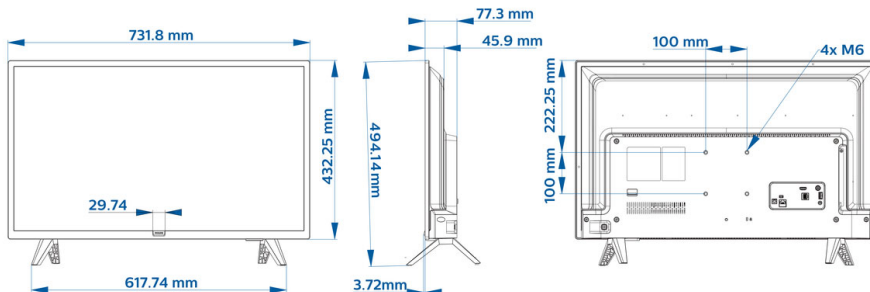

Размеры

- Размеры корпуса (Ш x В x Г): 732 x 432 x 77 миллиметра
- Размеры устройства с подставкой (Ш x В x Г): 732 x 494 x 179 миллиметра
- Вес продукта: 4,5 кг
- Вес изделия с подставкой: 4,6 кг
- Совместимое настенное крепление: 100 x 100 мм, M6