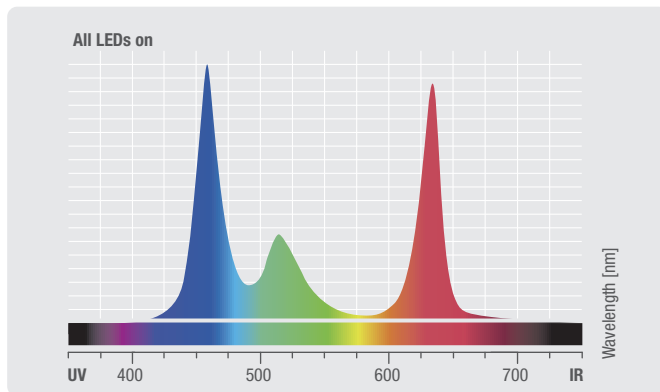

# Photometric Measurements

Photometrische Messungen | Mesures Photométriques  
 Mediciones Fotométricas

## PIXBAR 650 C PRO (CLPIXBAR650CPR0)

	Luminous flux	Chromaticity coordinates
All LEDs on	4813 lm	x 0.270 y 0.206
Red	1544 lm	x 0.693 y 0.300
Green	2741 lm	x 0.145 y 0.706
Blue	614 lm	x 0.142 y 0.045

	Luminous flux	Chromaticity coordinates
All LEDs on	4813 lm	x 0.270 y 0.206
Red	1544 lm	x 0.693 y 0.300
Green	2741 lm	x 0.145 y 0.706
Blue	614 lm	x 0.142 y 0.045