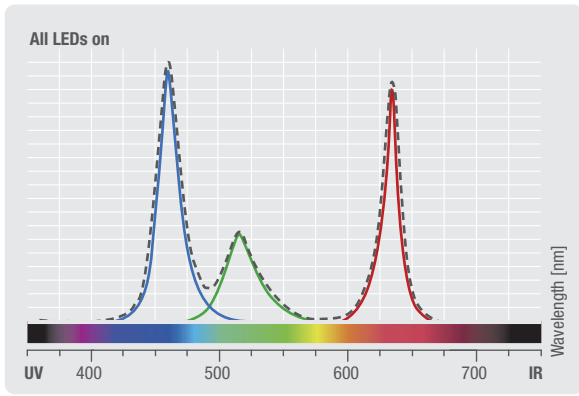

# Photometric Measurements

Photometrische Messungen | Mesures Photométriques  
 Mediciones Fotométricas

## PIXBAR 650 C PRO (CLPIXBAR650CPR0)

	Luminous flux	Chromaticity coordinates
All LEDs on	4813 lm	x 0.270 y 0.206
Red	1544 lm	x 0.693 y 0.300
Green	2741 lm	x 0.145 y 0.706
Blue	614 lm	x 0.142 y 0.045

	Luminous flux	Chromaticity coordinates
All LEDs on	4813 lm	x 0.270 y 0.206
Red	1544 lm	x 0.693 y 0.300
Green	2741 lm	x 0.145 y 0.706
Blue	614 lm	x 0.142 y 0.045