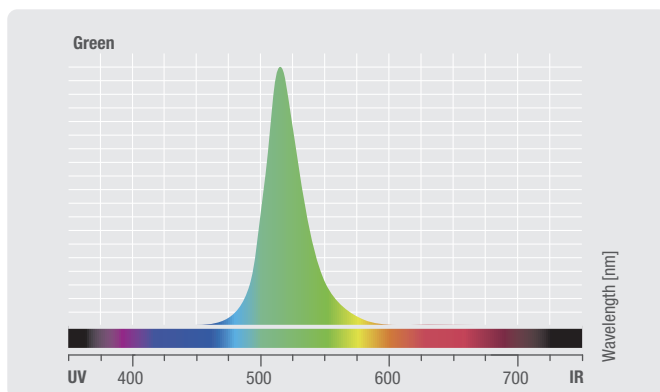

# Photometric Measurements

Photometrische Messungen | Mesures Photométriques  
 Mediciones Fotométricas

## PIXBAR 650 C PRO (CLPIXBAR650CPR0)

	Luminous flux	Chromaticity coordinates
All LEDs on	4813 lm	x 0.270 y 0.206
Red	1544 lm	x 0.693 y 0.300
Green	2741 lm	x 0.145 y 0.706
Blue	614 lm	x 0.142 y 0.045

	Luminous flux	Chromaticity coordinates
All LEDs on	4813 lm	x 0.270 y 0.206
Red	1544 lm	x 0.693 y 0.300
Green	2741 lm	x 0.145 y 0.706
Blue	614 lm	x 0.142 y 0.045