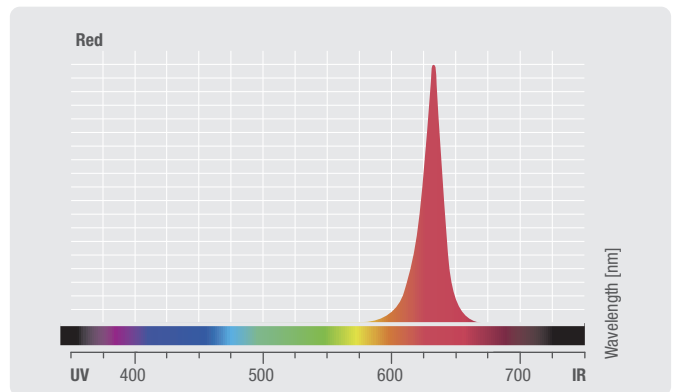

# Photometric Measurements

Photometrische Messungen | Mesures Photométriques  
 Mediciones Fotométricas

## PIXBAR 650 C PRO (CLPIXBAR650CPR0)

	Luminous flux	Chromaticity coordinates
All LEDs on	4813 lm	x 0.270 y 0.206
Red	1544 lm	x 0.693 y 0.300
Green	2741 lm	x 0.145 y 0.706
Blue	614 lm	x 0.142 y 0.045

	Luminous flux	Chromaticity coordinates
All LEDs on	4813 lm	x 0.270 y 0.206
Red	1544 lm	x 0.693 y 0.300
Green	2741 lm	x 0.145 y 0.706
Blue	614 lm	x 0.142 y 0.045