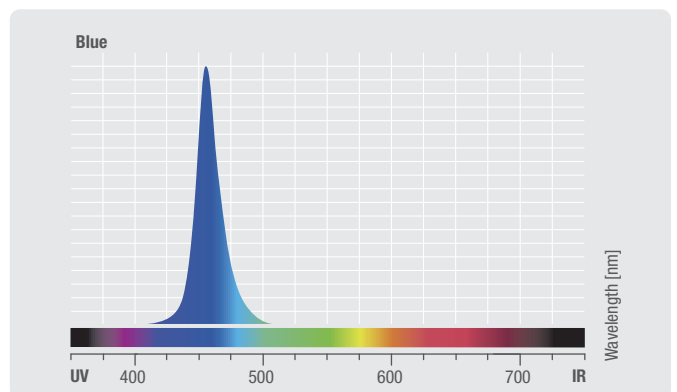

# Photometric Measurements

Photometrische Messungen | Mesures Photométriques  
 Mediciones Fotométricas

## PIXBAR 650 C PRO (CLPIXBAR650CPR0)

	Luminous flux	Chromaticity coordinates
All LEDs on	4813 lm	x 0.270 y 0.206
Red	1544 lm	x 0.693 y 0.300
Green	2741 lm	x 0.145 y 0.706
Blue	614 lm	x 0.142 y 0.045

	Luminous flux	Chromaticity coordinates
All LEDs on	4813 lm	x 0.270 y 0.206
Red	1544 lm	x 0.693 y 0.300
Green	2741 lm	x 0.145 y 0.706
Blue	614 lm	x 0.142 y 0.045