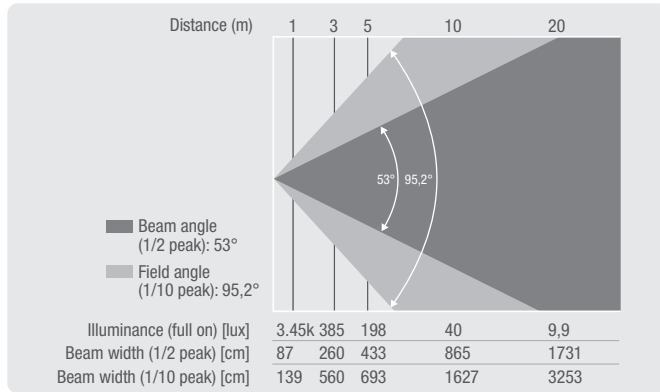

# Photometric Measurements

Photometrische Messungen | Mesures Photométriques  
 Mediciones Fotométricas

## PIXBAR 650 C PRO (CLPIXBAR650CPR0)

	Luminous flux	Chromaticity coordinates
All LEDs on	4813 lm	x 0.270 y 0.206
Red	1544 lm	x 0.693 y 0.300
Green	2741 lm	x 0.145 y 0.706
Blue	614 lm	x 0.142 y 0.045

	Luminous flux	Chromaticity coordinates
All LEDs on	4813 lm	x 0.270 y 0.206
Red	1544 lm	x 0.693 y 0.300
Green	2741 lm	x 0.145 y 0.706
Blue	614 lm	x 0.142 y 0.045