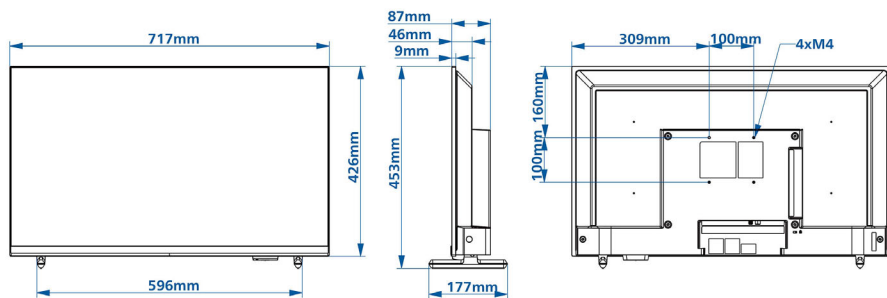

Характеристики

Изображение/дисплей

- Размер экрана по диагонали (в дюймах): 32 (дюймы)
- Размер экрана по диагонали (метрич.): 80 см
- Дисплей: Светодиодный HD-телевизор
- Разрешение панели: 1366 x 768p
- Яркость: 250 кд/м²
- Угол просмотра: 178° (Г) / 178° (В)

Тюнер/прием/передача

- Цифровое ТВ: DVB-T/T2/C, DVB-S/S2
- Воспроизведение через IP: Unicast,

Мультивещание, Каналы приложения OTT

Android TV

- ОС: Android TV™ 11 (R)
- Предустановленные приложения: YouTube, Google Play Фильмы, Google Play Игры, Магазин Google Play*, YouTube Music
- Объем флэш-памяти: 16 ГБ*

Специальные гостиничные функции

- Гостиничный режим: Блокировка меню установки, Внешняя блокировка управления,

Ограничение громкости (в том числе для кнопки HP), Управление параметрами включения, Режим ограничения для особых учреждений

- Регулятор мощности: WoWLAN, WoLAN, Режим быстрого запуска, Автоматическое выключение
- Приложения: Система AppControl, Google Play Store (Play Маркет)
- Символика: Настраиваемое приложение начала работы, CMND&Create
- CMND&Control: Редактор списка каналов в