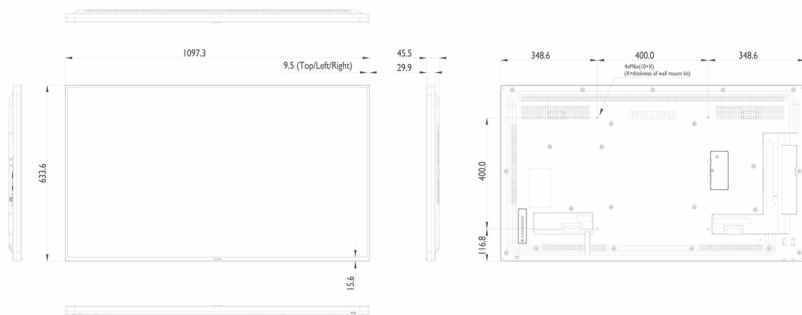

Звук

- Встроенные АС: Среднеквадратичная мощность 2 x 10 Вт

Аксессуары

- Входящие в комплект аксессуары: Пульт ДУ, Батарейки для пульта ДУ, Краткое руководство пользователя, Кабель RS232, Шнур питания сети переменного тока
- Подставка: Универсальная подставка (большая) (дополнительно)
- Аксессуары в комплекте: Набор для выравнивания граней (1) — 2 шт., Набор для выравнивания граней (2) — 1 шт., Руководство по логотипу, Кабель шлейфового соединения RS232, Винт с накатанной головкой (x8)

Мультимедийные приложения

- USB — воспроизведение аудио: AAC, M4A, MP3, WMA, MP1, MP2
- USB — воспроизведение изображений: BMP, GIF, JPEG, JPG, PDF, PNG
- USB — воспроизведение видео: MKV, MP4, TS, 3GP, AVI, FLV, MOV

Прочее

- Языки экранных меню: Английский, Французский, Немецкий, Испанский, Польский, Турецкий, Русский, Итальянский, Упрощенный китайский, Традиционный китайский, Арабский, Японский, Датский, Голландский, Финский, Норвежский, Португальский, Шведский
- Подтвержденное соответствие нормативам: CE, FCC класс B, UL/cUL, CCC, C-Tick, RoHS, GOST, BSMI, CB, J-Moss, PSE, VCCI, EnergyStar 7.0
- Гарантия: Гарантия на 3 года

Встроенный плеер

- ЦП/процессор: Процессор Quad Core Cortex A9, 1,8 ГГц
- GPU: ARM Mali400 Quad Core, 533 МГц
- Память: 2 Гб DDR3
- Память: 16 Гб EMMC

Дата выпуска 2022-07-20

Версия: 7.0.1

12 NC: 8670 001 37394
EAN: 87 12581 74129 7

© 2022 Koninklijke Philips N.V.
Все права защищены.

Характеристики могут меняться без предварительного уведомления. Торговые марки являются собственностью Koninklijke Philips N.V. или соответствующих владельцев.

www.philips.com