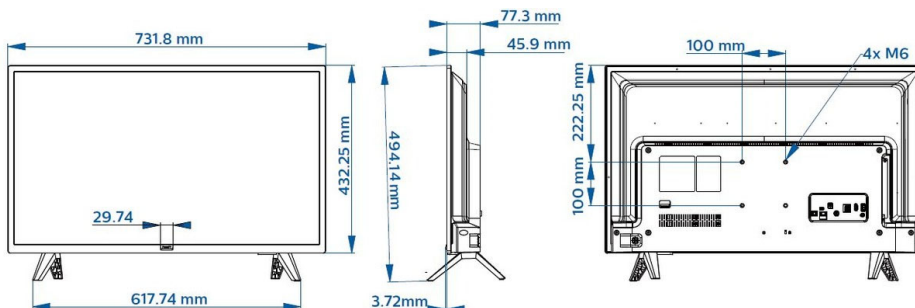

Размеры

- Размеры корпуса (Ш x В x Г): 732 x 432 x 77 миллиметра
- Размеры устройства с подставкой (Ш x В x Г): 732 x 494 x 179 миллиметра
- Вес продукта: 4,6 кг
- Вес изделия с подставкой: 4,7 кг
- Совместимое настенное крепление: 100 x 100 мм